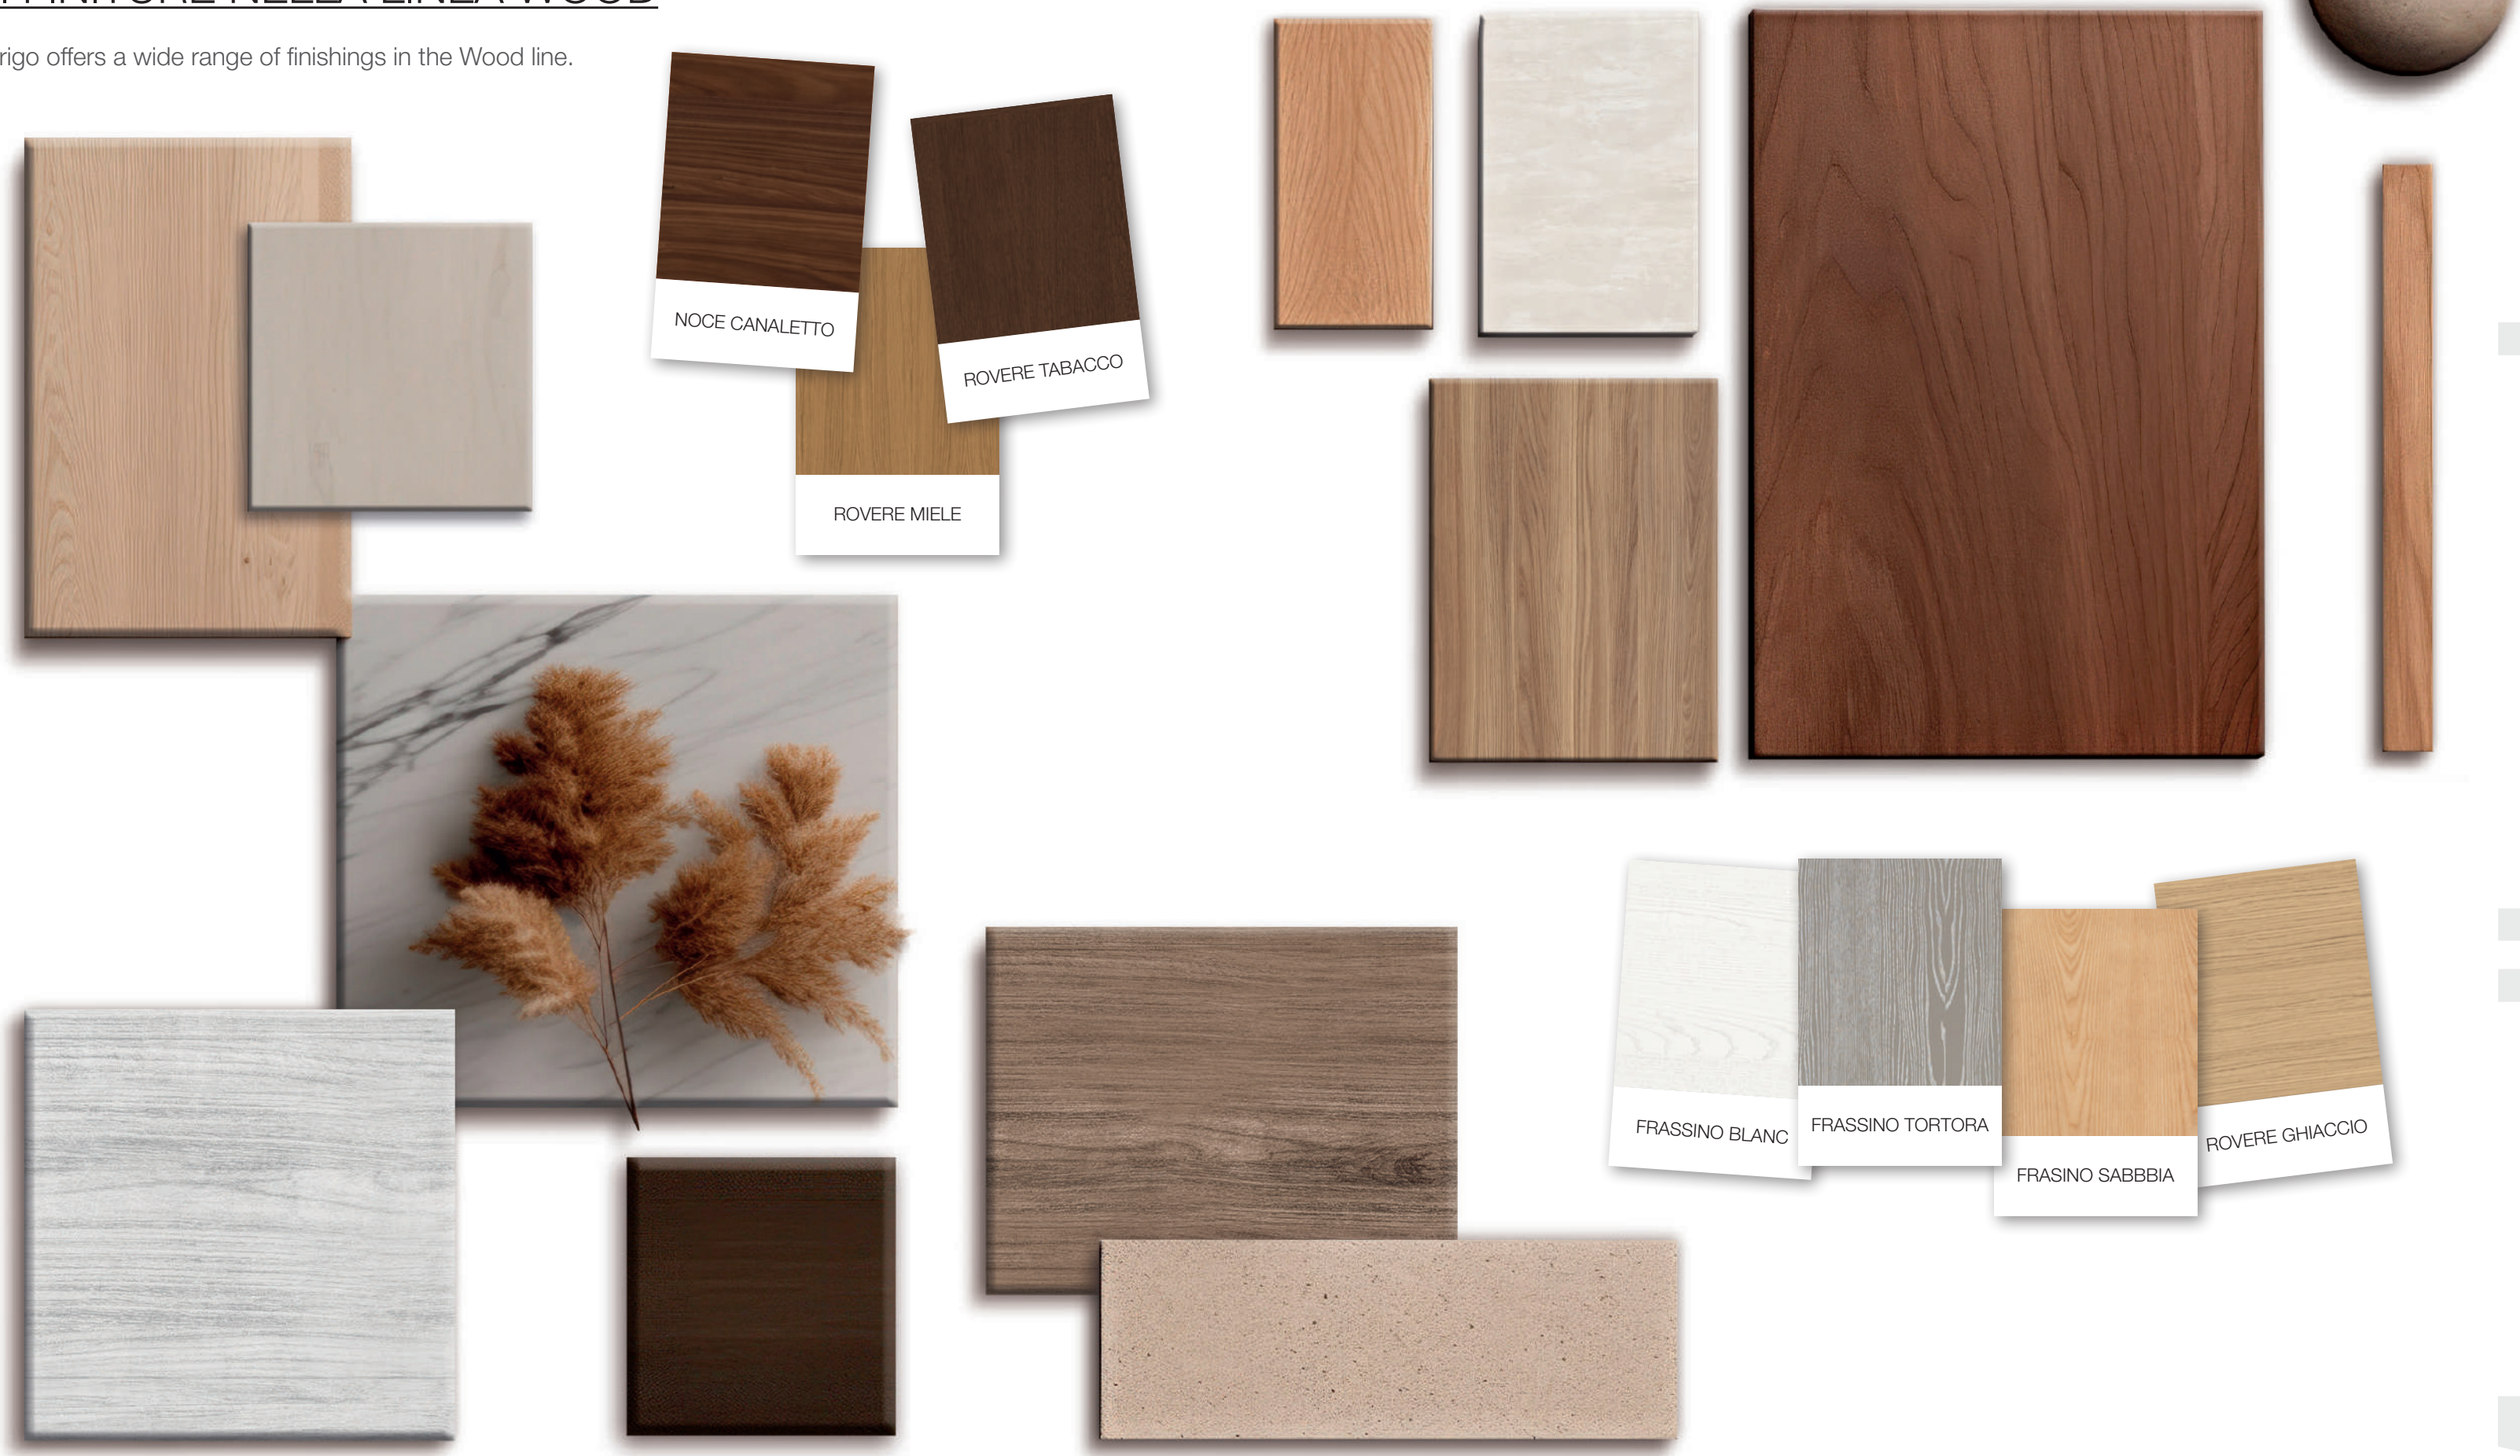

62.
Finiture e
Accessori

Dorigo propone

UNA VASTA GAMMA
DI FINITURE NELLA LINEA WOOD

Dorigo offers a wide range of finishings in the Wood line.

LINEA WOOD

COLLEZIONE MATERIA

Stile contemporaneo con effetto materico di grande impatto cromatico. La collezione Materia combina uno stile moderno e raffinato, concreto ed imperfetto grazie all'aspetto disomogeneo della superficie, rispettando perfettamente le esigenze di una casa moderna dalle atmosfere metropolitane. Le finiture con stipiti e coprifili laccati in tinta, trasmettono alla vista l'aspetto grezzo della materia ed al tatto tutto il calore del legno.