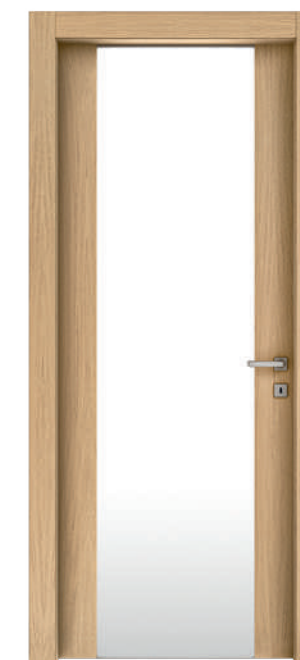

ORION ART. 31V1

Apertura / Opening
Battente / Hinged

Finitura / Finish
Frassino Decapè Bianco

Cassa / Frame
Mod. S40L

Maniglia / Handle
Mod. Pipita

Vetro / Glass
Mod. 02A Ice Bianco Opale

ART. 31V1